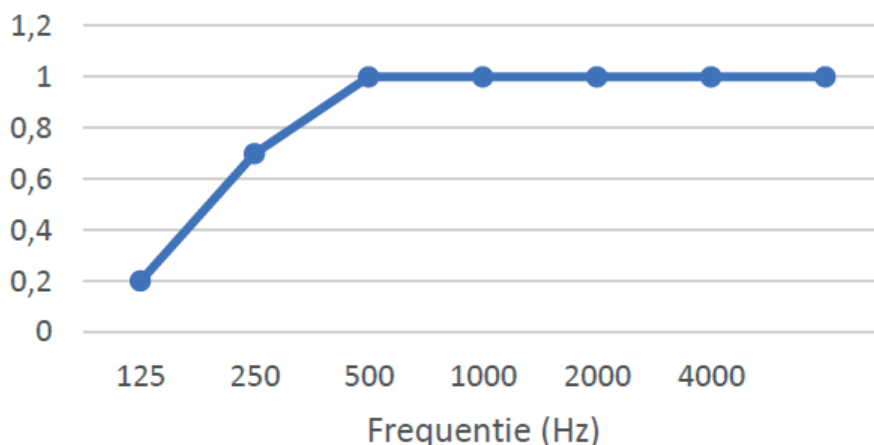

Akoestische absorptie : Klasse A