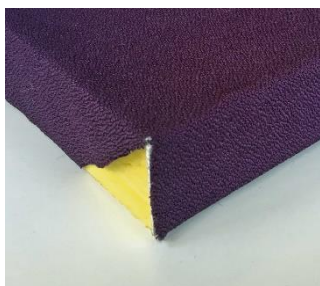

Quix Clouds zijn afhankende akoestische plafondelementen die het geluid sterk absorberen. Ze zijn vervaardigd uit een kern van hard geperste minerale wol en zijn voorzien van een mooie textiel afwerking. U kan kiezen uit meerdere textielsoorten met veel verschillende kleuren.

Deze panelen bieden naast een optimaal akoestisch comfort ook een zeer decoratieve en kaderloze oplossing.

PRODUCTBESCHRIJVING

- Akoestisch paneel met vulling in hard geperste minerale wol
- Zichtzijde: geluiddoorlatend textieldoek gekleefd (collecties Camira Lucia & Cara)
- Keuze uit meer dan 40 kleuren
- Gewicht 3,5 kg/m²
- Standaardafmetingen :
Vierkant : Zijkant 600 mm, 800 mm, 1000 mm of 1200 mm
Rechthoek :
 - o Korte zijde : 800 mm, 1000 mm of 1200 mm
 - o Lange zijde : 900 mm, 1800 mm, 2400 mm of 2700 mm
- Cirkel : diameters : 800 mm en 1150 mm
- Keuze uit 14 unieke standaardvormen (zie schets)
- Dikte 25 mm
- NRC (Noise Reduction Coefficient) : 0,95 (Klasse A) – alphaW = 1

REINIGBAARHEID

Stofzuiger (zacht borsteltje)

Kleine vlekken verwijderen met tapijtreiniger, licht vochtig doekje, eerst testen op kleine oppervlakte

GELUIDSABSORPTIE

De onderstaande absorptie eigenschappen gelden voor panelen met dikte van 25 mm die 100 mm onder het plafond zijn opgehangen. Alpha W : 1 – NRC 0,95, Geluidsabsorptieklasse : A

VORMEN EN AFMETINGEN (mm)

A	Vierkant	800x800	1150x1150	mm				
B	Rechthoek	Zijde1/2	900	1500	1800	2100	2400	2700
		800	X	X	X	X	X	X
		1000	X	X	X	X	X	X
		1200	X	X	X	X	X	X
C1	Vijfhoek	Elke zijde : 680		1150x1100				
C2	Zeshoek	Elke zijde : 550		953x1100				
D	Diamant	Elke zijde : 1000		1732 L				
E	Driehoek	Elke zijde: 1000		861x1000				
F	Cirkel	Diameter : 800/1150						
G	Halve cirkel	1150x2300						
H	Ovaal	800x1100		1150x2600				
I	Druppel	1150x2600						
J	Sneeuwman	1150x2600						
K	Blad	1150x1150						
L1	Wolk	1150x1000						
L2	Klaver	1150x1150						