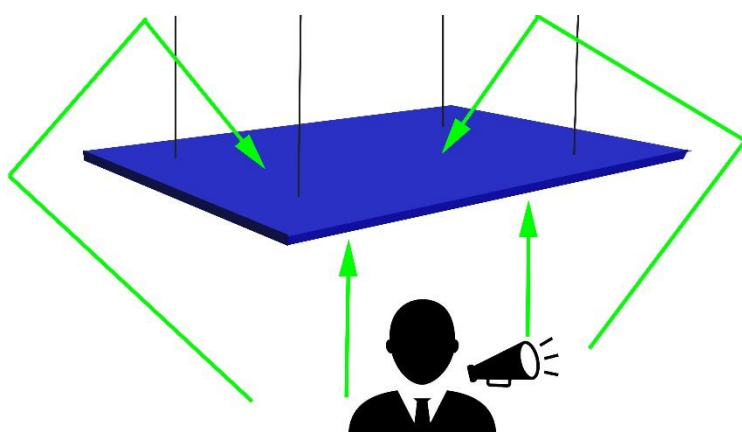

Deze panelen bieden naast een optimaal akoestisch comfort ook een zeer decoratieve en kaderloze oplossing.

PRODUCTBESCHRIJVING

- Akoestisch paneel met vulling in hard geperste minerale wol
- Zichtzijde: geluiddoorlatend textieldoek gekleefd (collecties Camira Lucia & Cara)
- Keuze uit meer dan 40 kleuren
- Gewicht 3,5 kg/m²
- Standaardafmetingen :
Vierkant : Zijkant 600 mm, 800 mm, 1000 mm of 1200 mm
Rechthoek :
 - o Korte zijde : 800 mm, 1000 mm of 1200 mm
 - o Lange zijde : 900 mm, 1800 mm, 2400 mm of 2700 mm
- Cirkel : diameters : 800 mm en 1150 mm
- Keuze uit 14 unieke standaardvormen (zie schets)
- Dikte 25 mm
- NRC (Noise Reduction Coefficient) : 0,95 (Klasse A) – alphaW = 1

BRANDWEERSTAND

Kern van minerale wol : Klasse 0 BS476 deel 6

Textiel : klasse 1 BS476 deel 7 (textiel klasse 0 op aanvraag)

MONTAGE

AAN PLAFOND : ophanging aan stalen kabels (afstand plafond, maximum 2 meter)

REINIGBAARHEID

Stofzuiger (zacht borsteltje)

Kleine vlekken verwijderen met tapijtreiniger, licht vochtig doekje, eerst testen op kleine oppervlakte

GELUIDSABSORPTIE

De onderstaande absorptie eigenschappen gelden voor panelen met dikte van 25 mm die 100 mm onder het plafond zijn opgehangen. Alpha W : 1 – NRC 0,95, Geluidsabsorptieklasse : A

VORMEN EN AFMETINGEN (mm)

A	Vierkant	800x800	1150x1150	mm				
B	Rechthoek	Zijde1/2	900	1500	1800	2100	2400	2700
		800	X	X	X	X	X	X
		1000	X	X	X	X	X	X
		1200	X	X	X	X	X	X
C1	Vijfhoek	Elke zijde : 680		1150x1100				
C2	Zeshoek	Elke zijde : 550		953x1100				
D	Diamant	Elke zijde : 1000		1732 L				
E	Driehoek	Elke zijde: 1000		861x1000				
F	Cirkel	Diameter : 800/1150						
G	Halve cirkel	1150x2300						
H	Ovaal	800x1100		1150x2600				
I	Druppel	1150x2600						
J	Sneeuwman	1150x2600						
K	Blad	1150x1150						
L1	Wolk	1150x1000						
L2	Klaver	1150x1150						