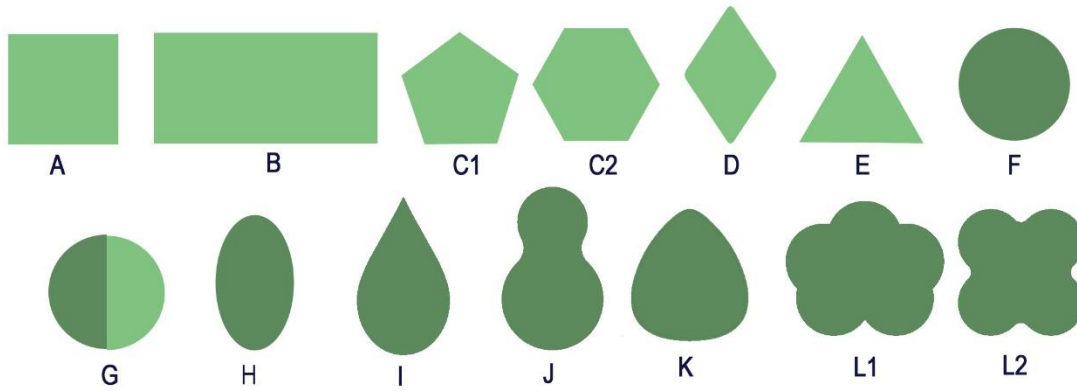

Deze panelen bieden naast een optimaal akoestisch comfort ook een zeer decoratieve en kaderloze oplossing.

PRODUCTBESCHRIJVING

- Akoestisch paneel met vulling in hard geperste minerale wol
- Zichtzijde: geluiddoorlatend textieldoek gekleefd (collecties Camira Lucia & Cara)
- Keuze uit meer dan 40 kleuren
- Gewicht 3,5 kg/m²
- Standaardafmetingen :
Vierkant : Zijkant 600 mm, 800 mm, 1000 mm of 1200 mm
Rechthoek :
 - o Korte zijde : 800 mm, 1000 mm of 1200 mm
 - o Lange zijde : 900 mm, 1800 mm, 2400 mm of 2700 mm
- Cirkel : diameters : 800 mm en 1150 mm
- Keuze uit 14 unieke standaardvormen (zie schets)
- Dikte 25 mm
- NRC (Noise Reduction Coefficient) : 0,95 (Klasse A) – alphaW = 1

REINIGBAARHEID

Stofzuiger (zacht borsteltje)

Kleine vlekken verwijderen met tapijtreiniger, licht vochtig doekje, eerst testen op kleine oppervlakte

GELUIDSABSORPTIE

De onderstaande absorptie eigenschappen gelden voor panelen met dikte van 25 mm die 100 mm onder het plafond zijn opgehangen. Alpha W : 1 – NRC 0,95, Geluidsabsorptieklasse : A

VORMEN EN AFMETINGEN (mm)

A	Vierkant	800x800	1150x1150	mm				
B	Rechthoek	Zijde1/2	900	1500	1800	2100	2400	2700
		800	X	X	X	X	X	X
		1000	X	X	X	X	X	X
		1200	X	X	X	X	X	X
C1	Vijfhoek	Elke zijde : 680		1150x1100				
C2	Zeshoek	Elke zijde : 550		953x1100				
D	Diamant	Elke zijde : 1000		1732 L				
E	Driehoek	Elke zijde: 1000		861x1000				
F	Cirkel	Diameter : 800/1150						
G	Halve cirkel	1150x2300						
H	Ovaal	800x1100		1150x2600				
I	Druppel	1150x2600						
J	Sneeuwman	1150x2600						
K	Blad	1150x1150						
L1	Wolk	1150x1000						
L2	Klaver	1150x1150						

VORMEN IN VIERKANT

COMBI VORMEN

VORMEN IN LIJN