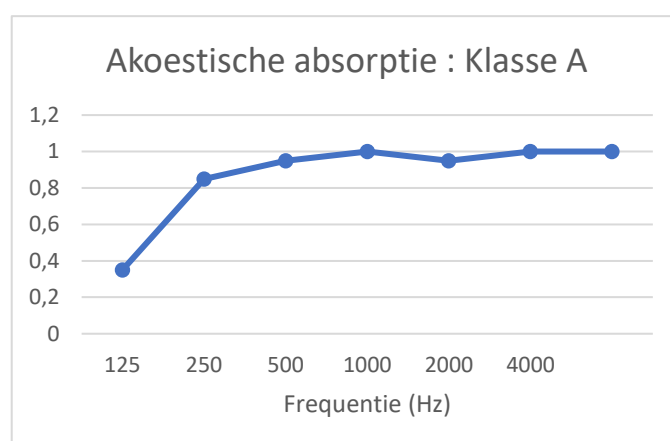

Deze panelen bieden naast een optimaal akoestisch comfort ook een zeer decoratieve en kaderloze oplossing.

PRODUCTBESCHRIJVING

- Akoestisch paneel met vulling in hard geperste minerale wol
- Zichtzijde: geluiddoorlatend textieldoek gekleefd (collecties Camira Lucia & Cara)
- Keuze uit meer dan 40 kleuren
- Gewicht 3,5 kg/m²
- Standaardafmetingen :
Vierkant : Zijkant 600 mm, 800 mm, 1000 mm of 1200 mm
Rechthoek :
 - o Korte zijde : 800 mm, 1000 mm of 1200 mm
 - o Lange zijde : 900 mm, 1800 mm, 2400 mm of 2700 mm
- Cirkel : diameters : 800 mm en 1150 mm
- Keuze uit 14 unieke standaardvormen (zie schets)
- Dikte 25 mm
- NRC (Noise Reduction Coefficient) : 0,95 (Klasse A) – alphaW = 1

BRANDWEERSTAND

Kern van minerale wol : Klasse 0 BS476 deel 6

Textiel : klasse 1 BS476 deel 7 (textiel klasse 0 op aanvraag)

MONTAGE

AAN PLAFOND : ophanging aan stalen kabels (afstand plafond, maximum 2 meter)

REINIGBAARHEID

Stofzuiger (zacht borsteltje)

Kleine vlekken verwijderen met tapijtreiniger, licht vochtig doekje, eerst testen op kleine oppervlakte

GELUIDSABSORPTIE

De onderstaande absorptie eigenschappen gelden voor panelen met dikte van 25 mm die 100 mm onder het plafond zijn opgehangen. Alpha W : 1 – NRC 0,95, Geluidsabsorptieklasse : A