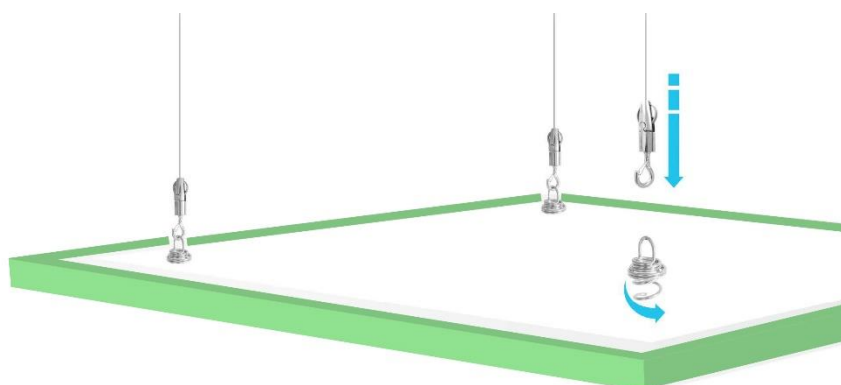

Deze panelen bieden naast een optimaal akoestisch comfort ook een zeer decoratieve en kaderloze oplossing.

PRODUCTBESCHRIJVING

- Akoestisch paneel met vulling in hard geperste minerale wol
- Zichtzijde: geluiddoorlatend textieldoek gekleefd (collecties Camira Lucia & Cara)
- Keuze uit meer dan 40 kleuren
- Gewicht 3,5 kg/m²
- Standaardafmetingen :
Vierkant : Zijkant 600 mm, 800 mm, 1000 mm of 1200 mm
Rechthoek :
 - o Korte zijde : 800 mm, 1000 mm of 1200 mm
 - o Lange zijde : 900 mm, 1800 mm, 2400 mm of 2700 mm
- Cirkel : diameters : 800 mm en 1150 mm
- Keuze uit 14 unieke standaardvormen (zie schets)
- Dikte 25 mm
- NRC (Noise Reduction Coefficient) : 0,95 (Klasse A) – alphaW = 1

BRANDWEERSTAND

Kern van minerale wol : Klasse 0 BS476 deel 6

Textiel : klasse 1 BS476 deel 7 (textiel klasse 0 op aanvraag)

MONTAGE

AAN PLAFOND : ophanging aan stalen kabels (afstand plafond, maximum 2 meter)

REINIGBAARHEID

Stofzuiger (zacht borsteltje)

Kleine vlekken verwijderen met tapijtreiniger, licht vochtig doekje, eerst testen op kleine oppervlakte

GELUIDSABSORPTIE

De onderstaande absorptie eigenschappen gelden voor panelen met dikte van 25 mm die 100 mm onder het plafond zijn opgehangen. Alpha W : 1 – NRC 0,95, Geluidsabsorptieklasse : A

VORMEN EN AFMETINGEN (mm)

A	Vierkant	800x800	1150x1150	mm				
B	Rechthoek	Zijde1/2	900	1500	1800	2100	2400	2700
		800	X	X	X	X	X	X
		1000	X	X	X	X	X	X
		1200	X	X	X	X	X	X
C1	Vijfhoek	Elke zijde : 680		1150x1100				
C2	Zeshoek	Elke zijde : 550		953x1100				
D	Diamant	Elke zijde : 1000		1732 L				
E	Driehoek	Elke zijde: 1000		861x1000				
F	Cirkel	Diameter : 800/1150						
G	Halve cirkel	1150x2300						
H	Ovaal	800x1100		1150x2600				
I	Druppel	1150x2600						
J	Sneeuwman	1150x2600						
K	Blad	1150x1150						
L1	Wolk	1150x1000						
L2	Klaver	1150x1150						