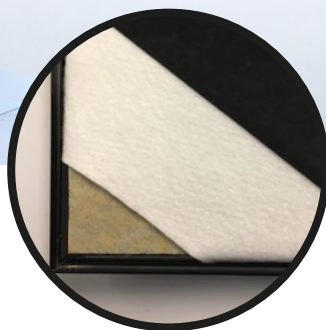

Island-frames zijn duurzame en sterk geluidsabsorberende plafondpanelen die verkrijgbaar zijn in uni kleur (pantones) of met foto bedrukking. Deze afhangende panelen zijn enkel te bestellen via de webshop en beschikbaar in standaardformaten.

STANDAARDMATEN

122x122 cm (1,5 m²)
122 x 182 cm (2,16 m²)
122x242 cm (2,88 m²)

(wit gelakt akoestisch vlies)

Akoestisch
materiaal

Gevuld met Steenwol - dikte 25 mm

Molton 300 gr doek
Acoutex peesdoek

45 mm

PRODUCTBESCHRIJVING

- extra akoestische absorptie (recto/verso)
- akoestisch plafondpaneel met vulling in steenwol afgedekt met polyester molton
- rugzijde: akoestisch open, egaal wit gelakt vlies
- zichtzijde: textieldoek met pees (geprint in uni kleur of fotobedrukking)
- kanten: standaard in geanodiseerd aluminium, wit of zwarte poederlak.
- Gewicht : +/- 9 Kg / m2

FOTO OF UNI BEDRUKKING

Op het polyesterdoek kan u opteren voor een fotobedrukking (eigen foto's of keuze uit online foto bibliotheek). U kan ook kiezen voor een uni bedrukking (warm wit of pantone kleur). Pantone kleuren renderen anders op beeldscherm en kunnen dus afwijken van het uiteindelijke resultaat.