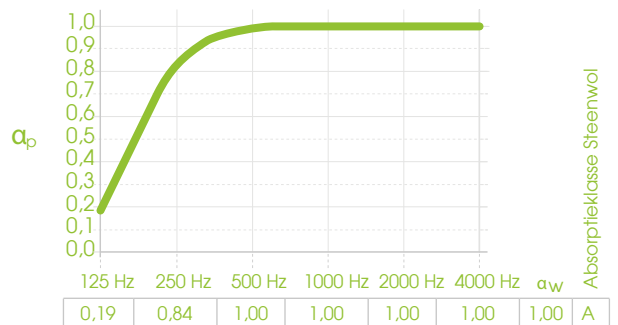

PRESTATIES

Brandreactie

Rockfon: A2-s1,d0
Acoutex: B1-DIN4102 part2

Geluidsabsorptie Steenwol

α_w : 1,00
Klasse: A

Reinigbaarheid

Stofzuiger
Vochtig doekje

Milieu